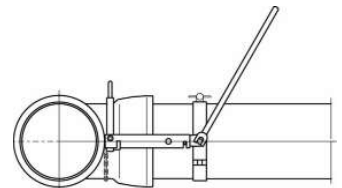

VERLEGERERÄT FÜR GUSSROHRE

Artikel	Preis/Tag* Tagesmiete
Verlegegerät DN 250	15,00 Euro
Verlegegerät DN 300	15,00 Euro