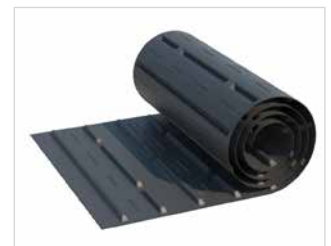

- 1 Seitenbesen
- 38 Liter Kehrgutbehälter

KBN VIPERPS4801S

249,00 EURO/ST.

CONEL KREISELPUMPE 323
(SELBSTANSAUGEND)

- Steckerfertig mit Kabel
- Versorgungsspannung: 230 V
- maximale Förderhöhe: 34 m

KBN FLOWGP323

170,00 EURO/ST.

ROOTBARRIER325
WURZELSPERRE

- einseitig beschichtet
- 65 cm x 25 m

KBN RB3256525

6,75 EURO/M²

ROOTBARRIER ROLLRIB
ZUR WURZELFÜHRUNG

- Rolle
- Dicke: 1,5 mm

26 M x 39 CM