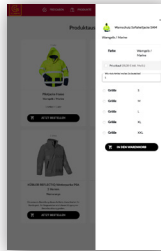

ABLAUF AUS VORGESETZTENSICHT

Für die **Vorgesetzten** öffnet sich im Orderportal ein mobiles Menü-Feld, in dem die Vorgesetzten Kontingentüberschreitungen prüfen und freigeben können, Übersicht über Bestellhistorien und Zugriff auf alle Produkte im Orderportal haben.

Mit der Freigabe der Bestellungen werden die Produkte automatisiert geordert.

BESTELLVORGANG

LOGIN

KATEGORIE-
AUSWAHL

PRODUKT-
AUSWAHL

PRODUKT-
DETAILS

WARENKORB

LIEFERADRESSE