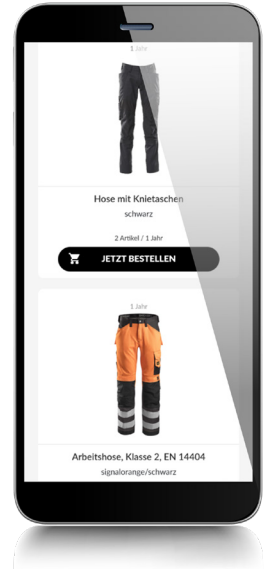

ITG

INDUSTRIE-TECHNIK GROSßHANDEL

DAS ORDERPORTAL

IHR KLUGER PROZESSOPTIMIERER

IHR NUTZEN!

- Wir unterstützen Sie bei der Digitalisierung (Verwaltung) Ihrer Einkaufsprozesse
- Self-Service Trend wurde mit diesem Portal aufgegriffen
- Gleichbleibende Beschaffungsszenarien werden vereinfacht
- Mitarbeiter*innen können selbst bestellen (zum Beispiel ihre persönliche Schutzausrüstung)
- Smarte Bestellmöglichkeit über Smartphone, Tablet, Laptop oder PC
- Sie bestimmen die Artikel und Kontingente
- Sie ordnen die Sortimente für jede/-n Mitarbeiter*in
- Sicherheit: Nachweis gegenüber Versicherung und Berufsgenossenschaft
- Nachhaltigkeit: Kontingente werden eingehalten und Fehlbestellungen vermieden
- Zeitersparnis durch automatisierte Prozesse
- Transparenz: Eigene Bestellhistorie je Mitarbeiter*in
- Webseite kann in Ihrem Branding gestaltet werden
- Elektronische Rechnungen im ZUGFeRD Format

ABLAUF AUS VORGESETZTENSICHT

Für die **Vorgesetzten** öffnet sich im Orderportal ein mobiles Menü-Feld, in dem die Vorgesetzten Kontingentüberschreitungen prüfen und freigeben können, Übersicht über Bestellhistorien und Zugriff auf alle Produkte im Orderportal haben.