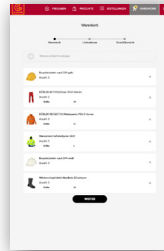

ABLAUF AUS VORGESETZTENSICHT

Für die **Vorgesetzten** öffnet sich im Orderportal ein mobiles Menü-Feld, in dem die Vorgesetzten Kontingentüberschreitungen prüfen und freigeben können, Übersicht über Bestellhistorien und Zugriff auf alle Produkte im Orderportal haben.

Mit der Freigabe der Bestellungen werden die Produkte automatisiert geordert.

BESTELLVORGANG

LOGIN

KATEGORIE-
AUSWAHL

PRODUKT-
AUSWAHL

PRODUKT-
DETAILS

WARENKORB

LIEFERADRESSE