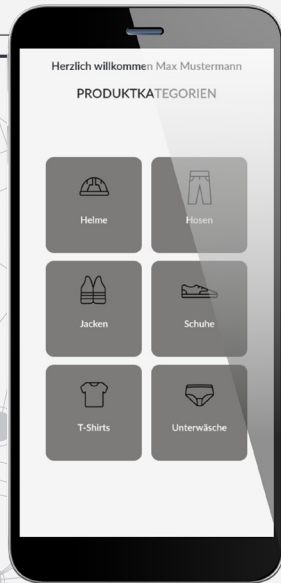

ITG

INDUSTRIE-TECHNIK GROSßHANDEL

DAS ORDERPORTAL

IHR KLUGER PROZESSOPTIMIERER

IHR NUTZEN!

- Wir unterstützen Sie bei der Digitalisierung (Verwaltung) Ihrer Einkaufsprozesse
- Self-Service Trend wurde mit diesem Portal aufgegriffen
- Gleichbleibende Beschaffungsszenarien werden vereinfacht
- Mitarbeiter*innen können selbst bestellen (zum Beispiel ihre persönliche Schutzausrüstung)
- Smarte Bestellmöglichkeit über Smartphone, Tablet, Laptop oder PC
- Sie bestimmen die Artikel und Kontingente
- Sie ordnen die Sortimente für jede/-n Mitarbeiter*in
- Sicherheit: Nachweis gegenüber Versicherung und Berufsgenossenschaft
- Nachhaltigkeit: Kontingente werden eingehalten und Fehlbestellungen vermieden
- Zeitersparnis durch automatisierte Prozesse
- Transparenz: Eigene Bestellhistorie je Mitarbeiter*in
- Webseite kann in Ihrem Branding gestaltet werden
- Elektronische Rechnungen im ZUGFeRD Format

Beispiel: Bestellprozess persönliche Schutzausrüstung (PSA)

ABLAUF AUS MITARBEITERSICHT

Über das Orderportal können Mitarbeiter*innen ihre Arbeitskleidung, die ihnen vom Unternehmen gestellt wird, selbst ordern.

ABLAUF AUS VORGESETZTENSICHT

Für die **Vorgesetzten** öffnet sich im Orderportal ein mobiles Menü-Feld, in dem die Vorgesetzten Kontingentüberschreitungen prüfen und freigeben können, Übersicht über Bestellhistorien und Zugriff auf alle Produkte im Orderportal haben.