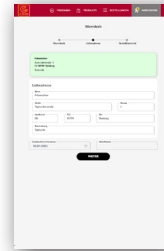

- Jede/r Mitarbeiter*in hat Zugriff
- Persönlicher Login
- Gefiltertes Angebot
- Bestellbestätigung
- Intuitiv bedienbares Orderportal

Die Bestellung wird automatisiert an den jeweiligen Sachbearbeiter*in der zuständigen HTI Gesellschaft übermittelt.

ABLAUF AUS VORGESETZTENSICHT

Für die **Vorgesetzten** öffnet sich im Orderportal ein mobiles Menü-Feld, in dem die Vorgesetzten Kontingentüberschreitungen prüfen und freigeben können, Übersicht über Bestellhistorien und Zugriff auf alle Produkte im Orderportal haben.

Mit der Freigabe der Bestellungen werden die Produkte automatisiert geordert.

BESTELLVORGANG

LOGIN

KATEGORIE-
AUSWAHL

PRODUKT-
AUSWAHL

PRODUKT-
DETAILS

WARENKORB

LIEFERADRESSE